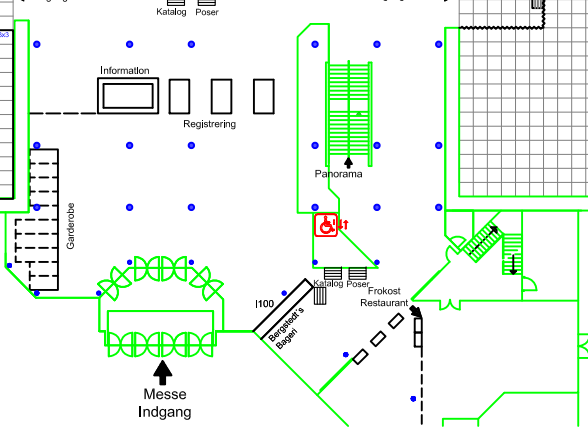

HAL C

HAL D

Signatur:  
□ 1 x 1m

	DATE: 22.04.21
	MAL:
	KONSTRUERET AF: MM
	Godkendt af: LS

HAL A

Messe Indgang