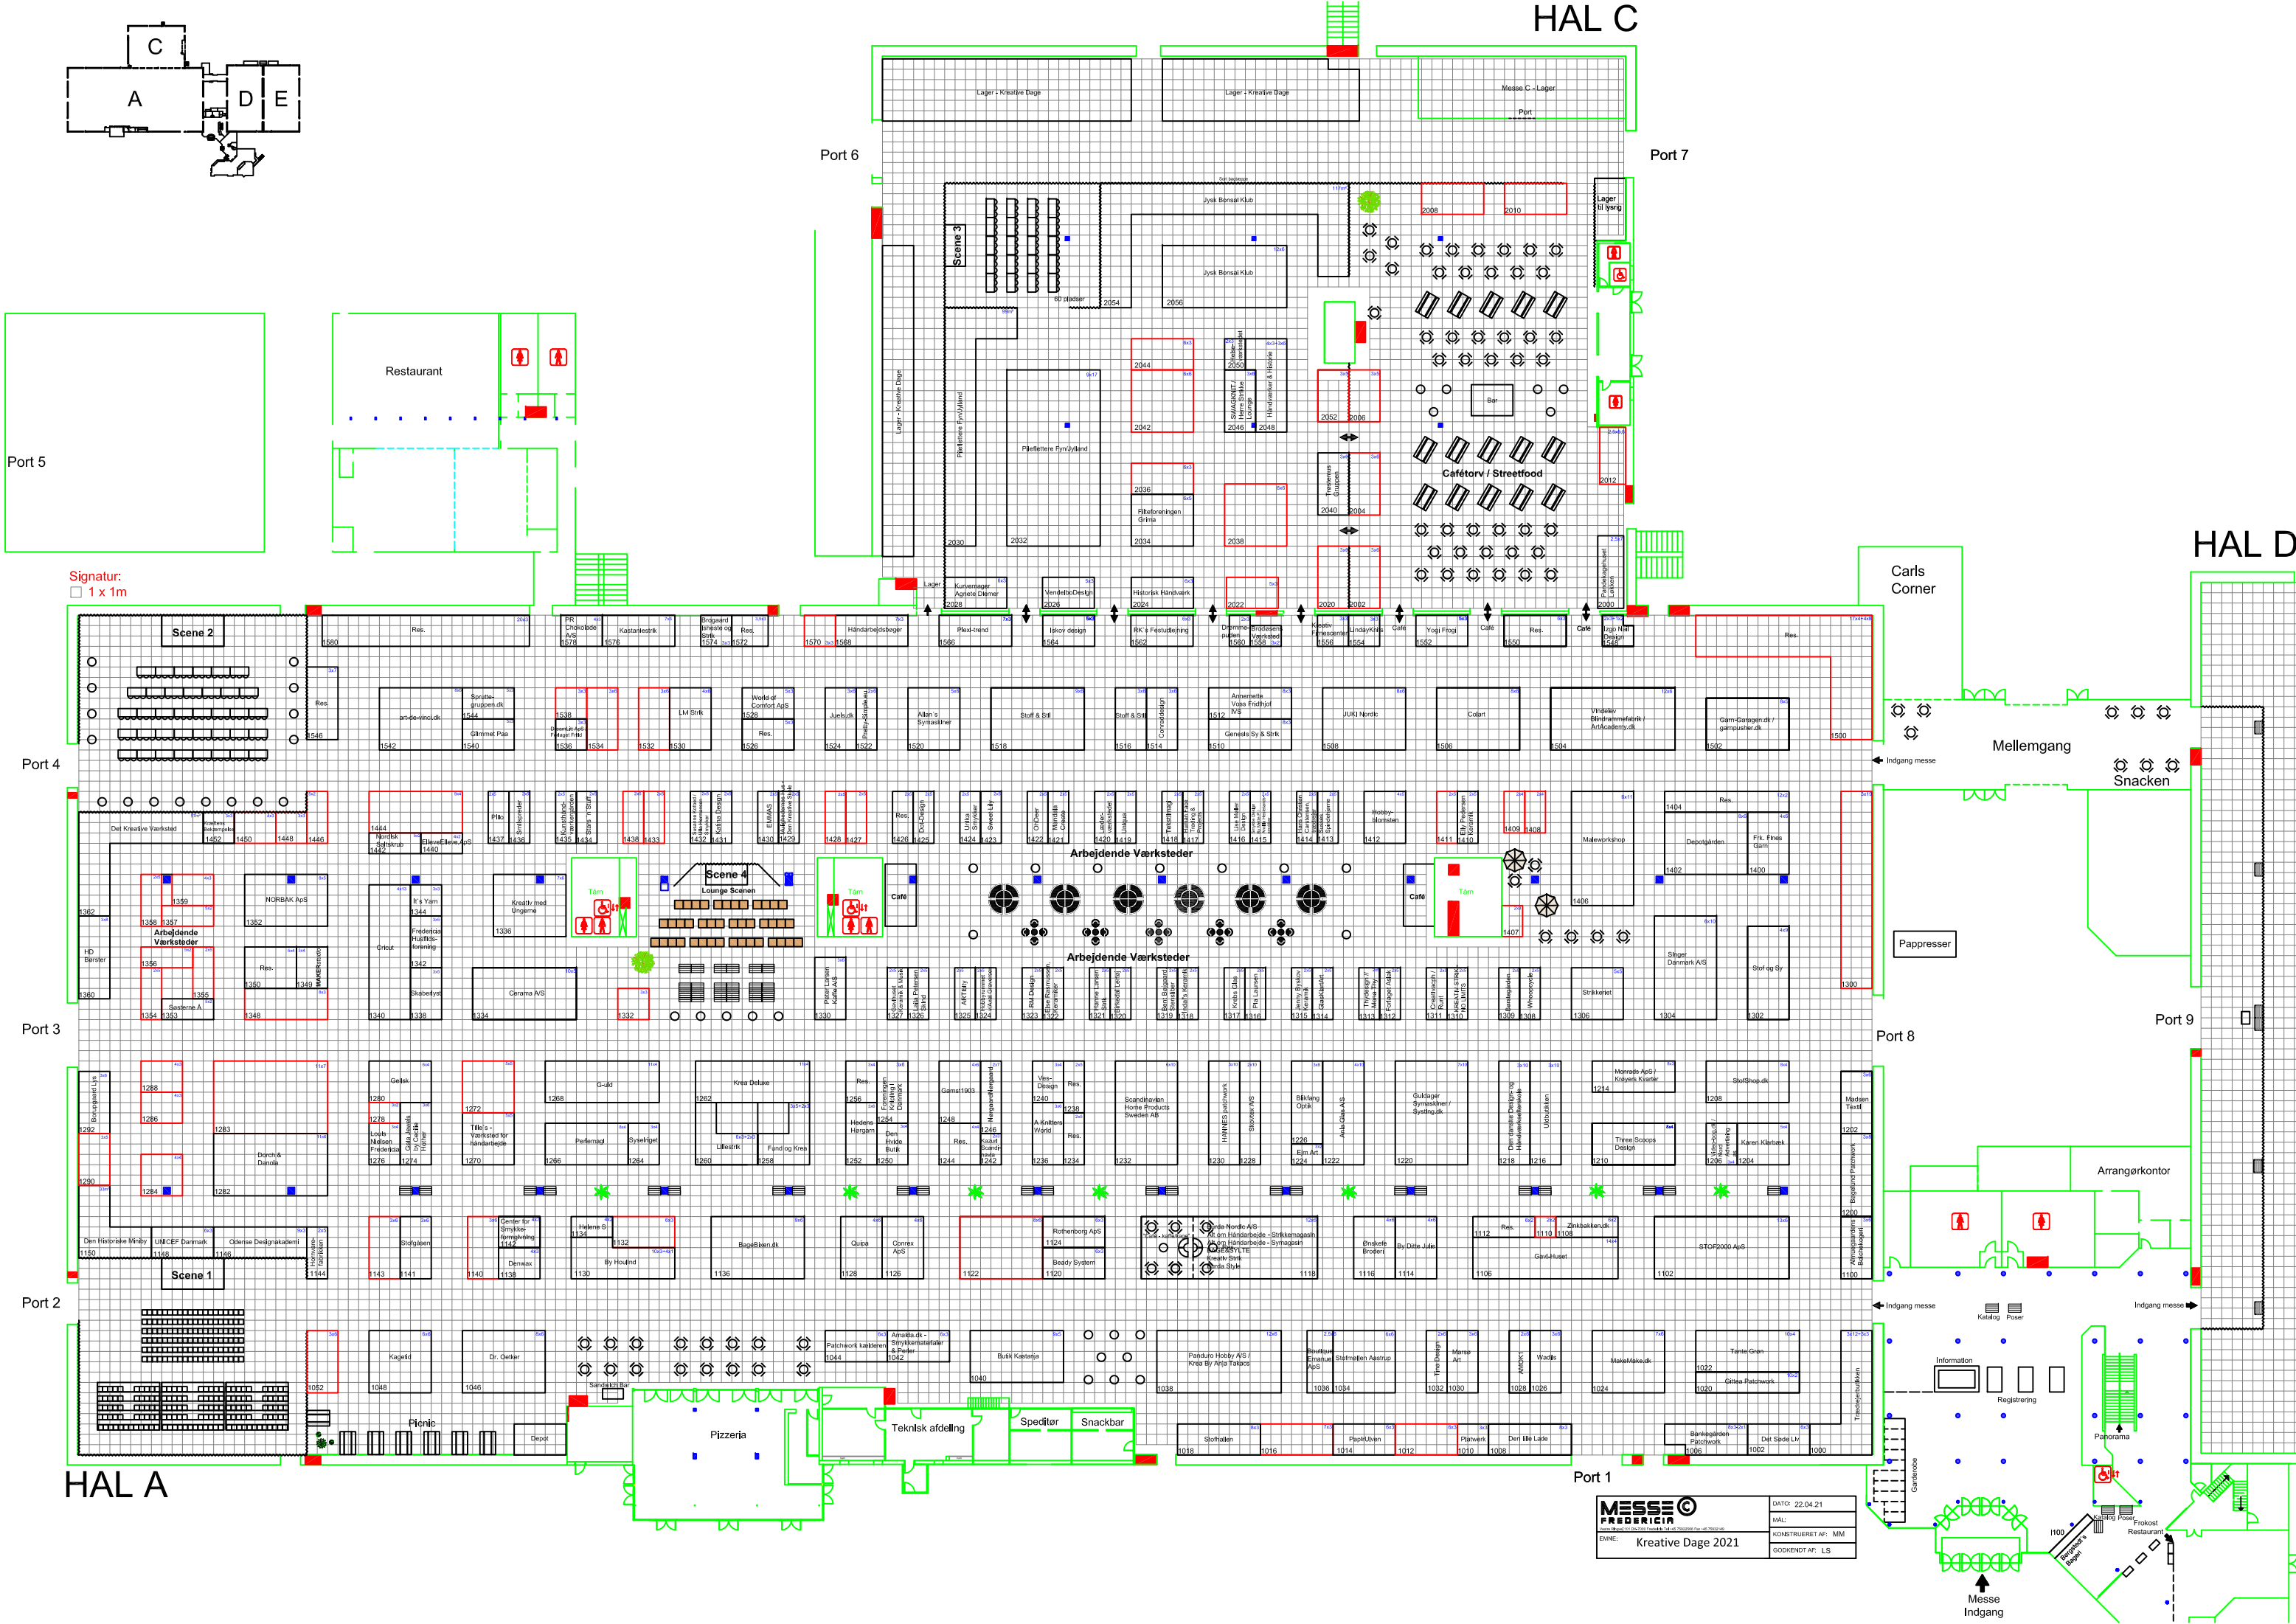

HAL C

HAL D

Signatur:  
□ 1 x 1m

	DATE: 22.04.21
	MAL:
	KONSTRUERET AF: MM
	Godkendt af: LS

HAL A

Messe Indgang