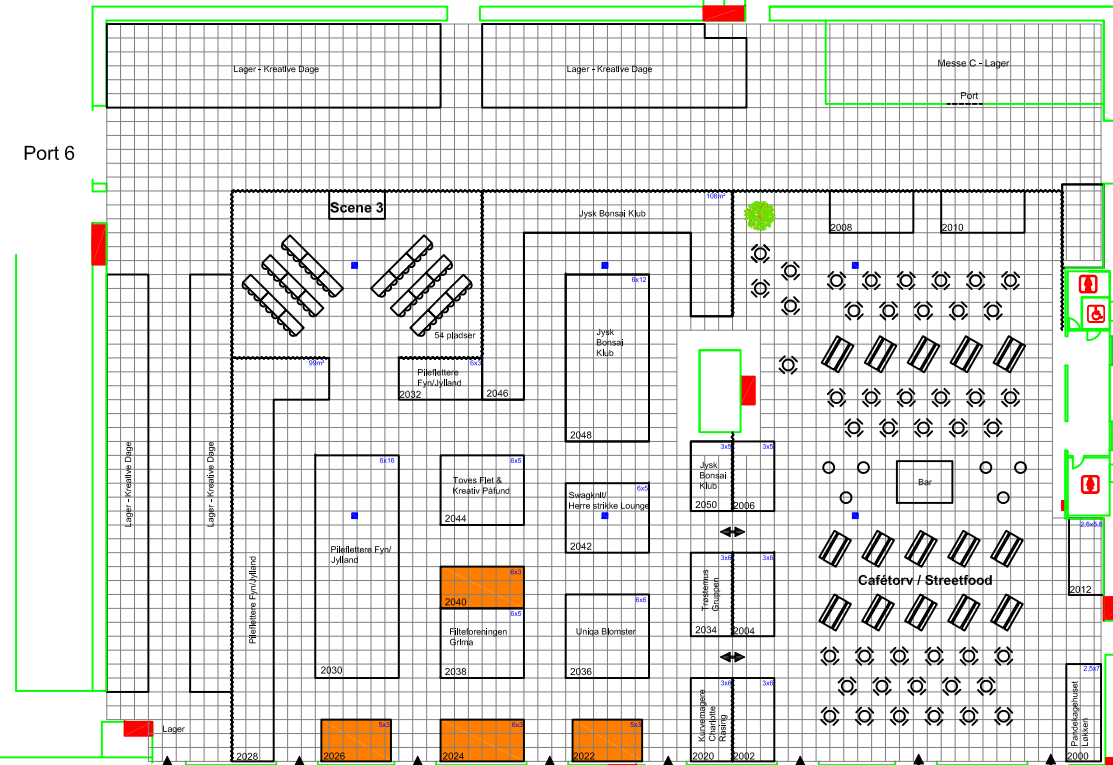

Signatur: 1 x 1m

HAL C

Port 5

Port 6

Port 7

HAL D

Port 4

Port 3

Port 2

Carls Corner

Mellemgang

Port 8

Port 9

HAL A

Port 1

MESSE FREDERICIA	DATE: 09.09.19
Kreative Dage 2019	MÅL: KONSTRUERET AF: MM
	GODKENDT AF: LS

Indgang