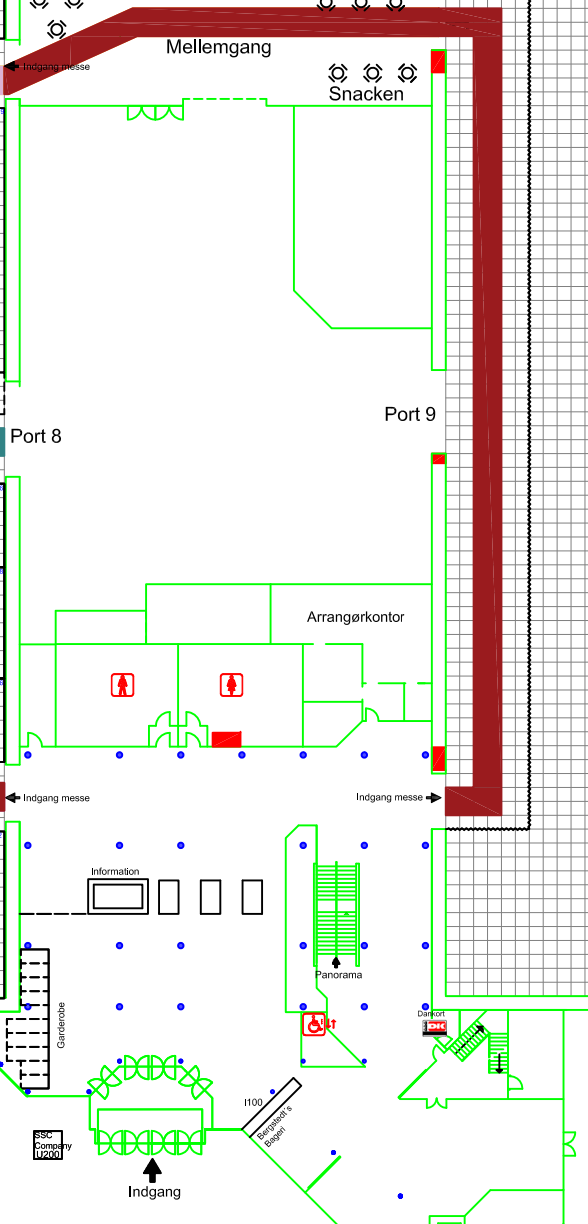

Signatur: 1 x 1m

HAL C

Port 5

Port 6

Port 7

HAL D

Port 4

Port 3

Port 2

Carls Corner

Mellemgang

Port 8

Port 9

HAL A

Port 1

MESSE FREDERICIA	DATE: 09.09.19
Kreative Dage 2019	MÅL: KONSTRUERET AF: MM
	GODKENDT AF: LS

Indgang