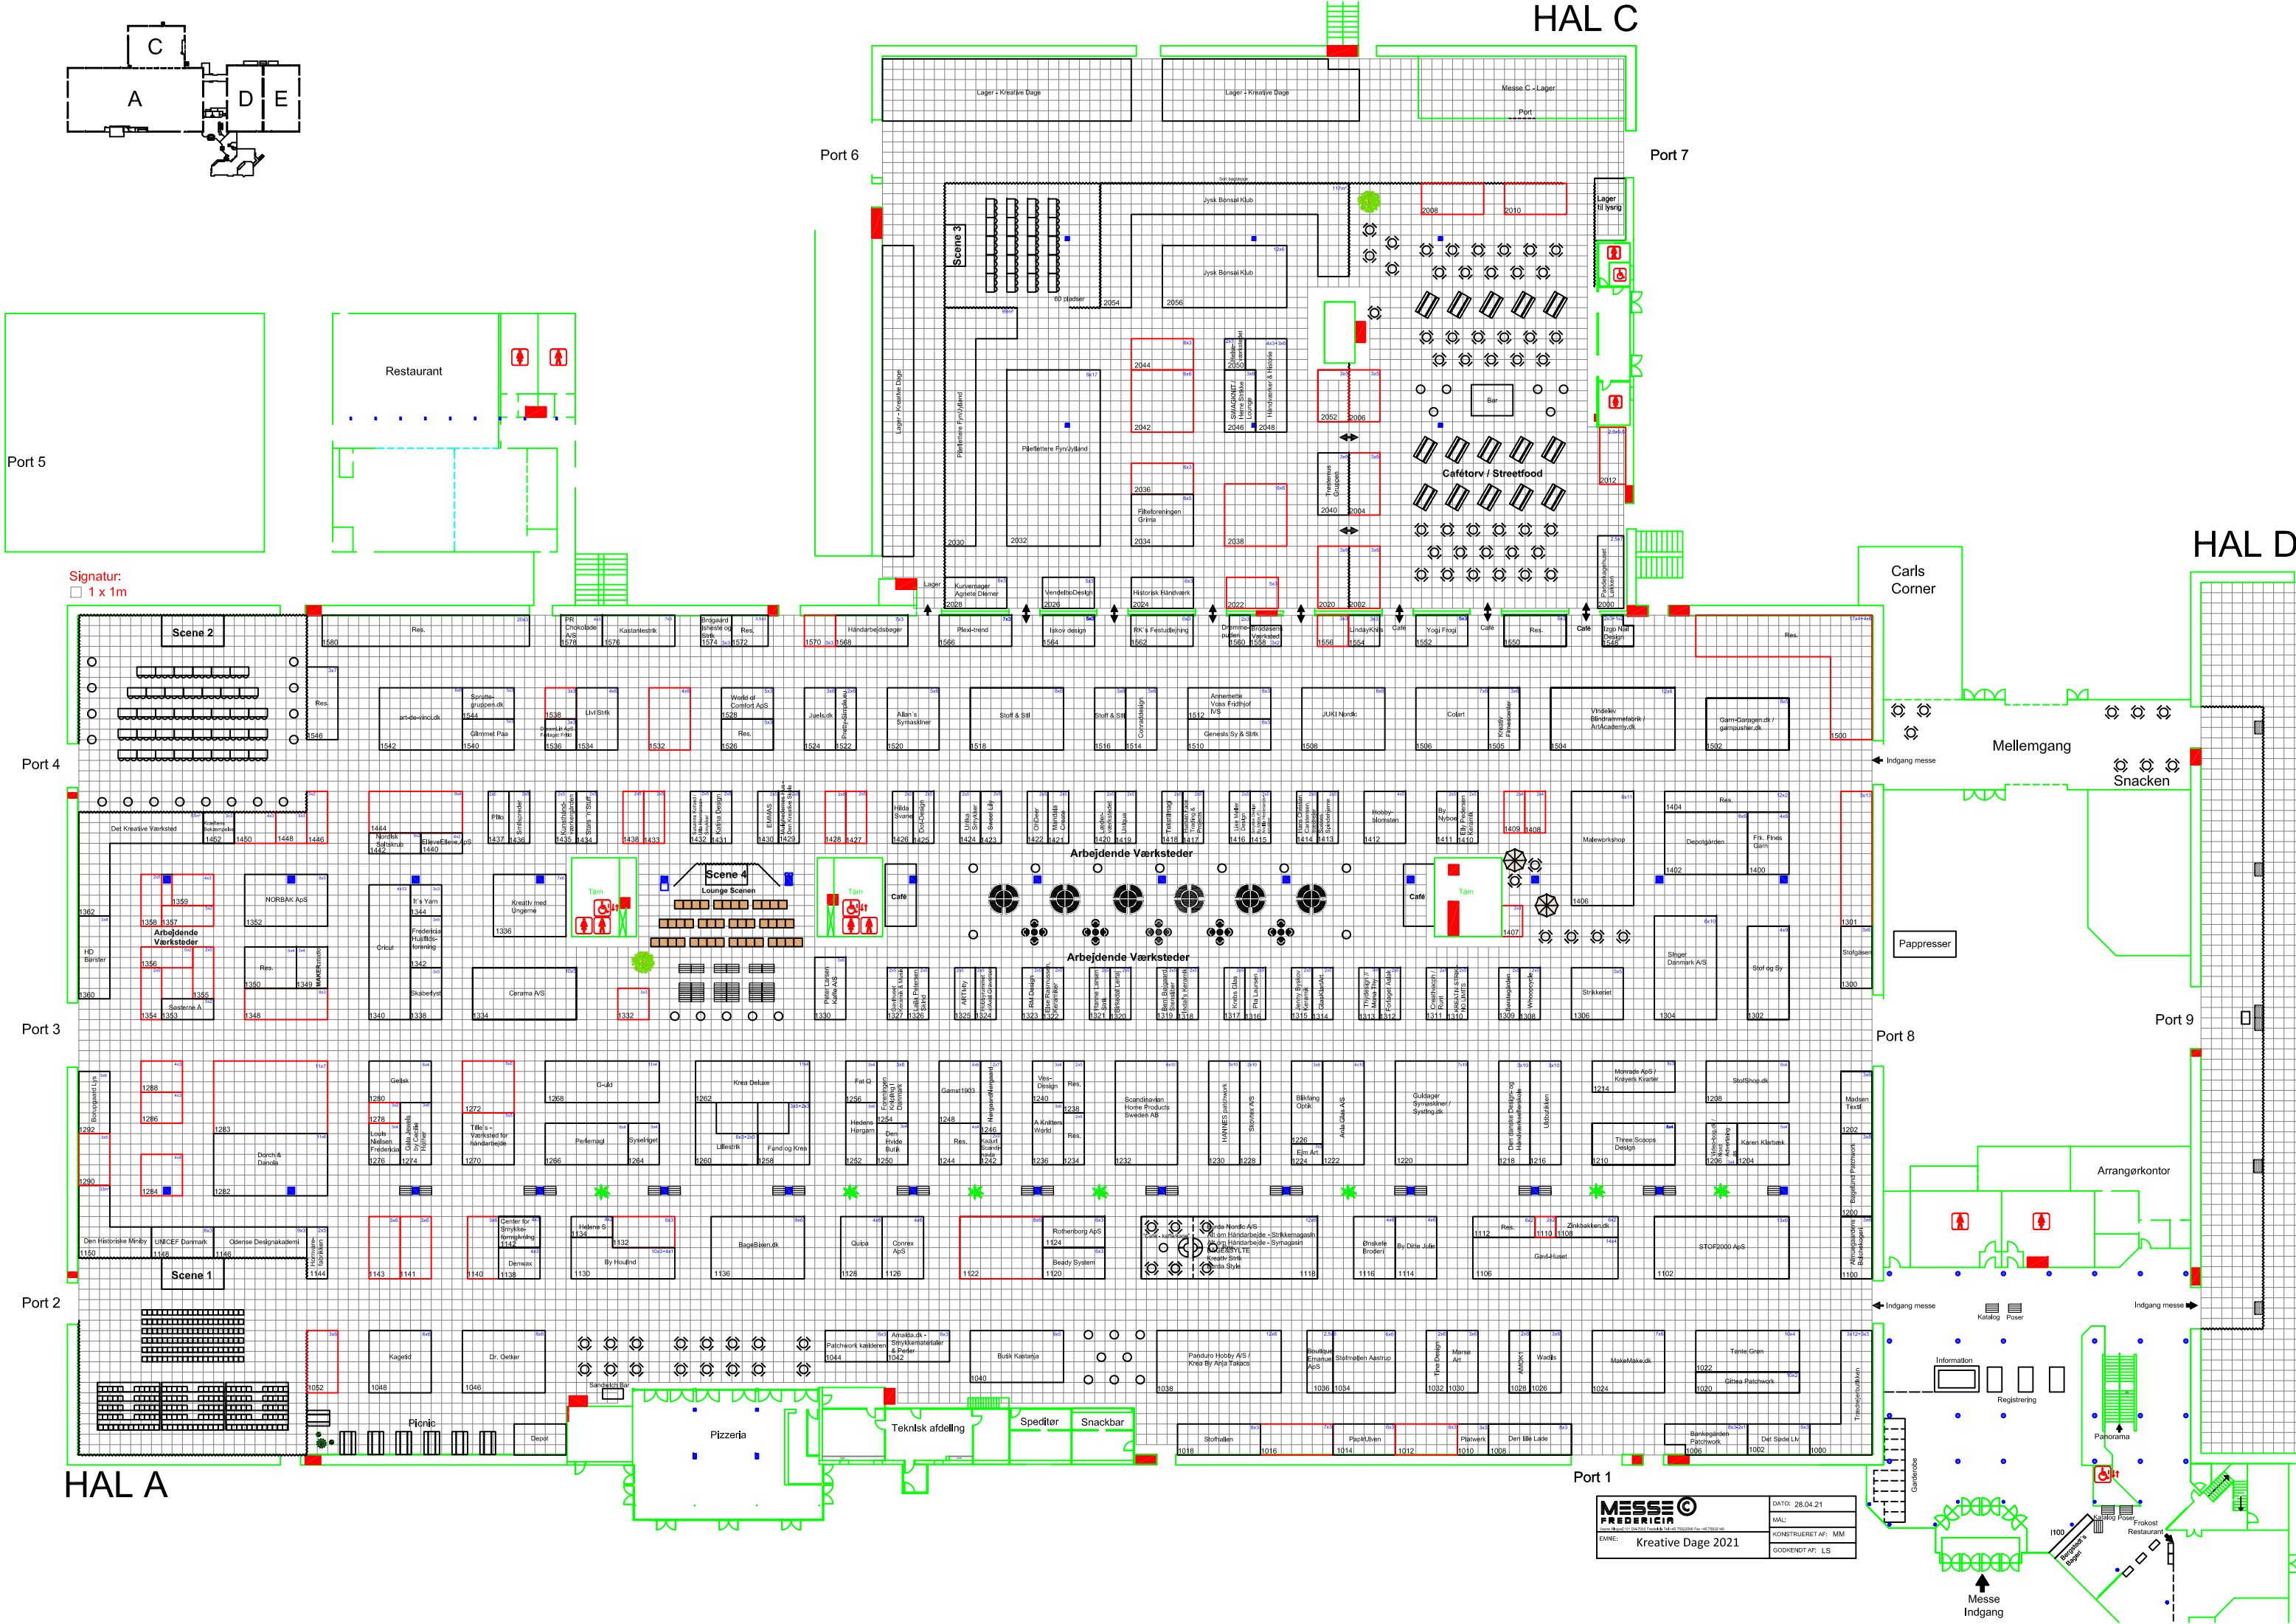

HAL C

HAL D

Signatur:
□ 1 x 1m

<p>MESSE FREDERICIA</p>	<p>DATE: 28.04.21</p>
	<p>MAL:</p>
	<p>KONSTRUERET AF: MM</p>
	<p>Godkendt af: LS</p>
<p>Kreative Dage 2021</p>	

Messe Indgang