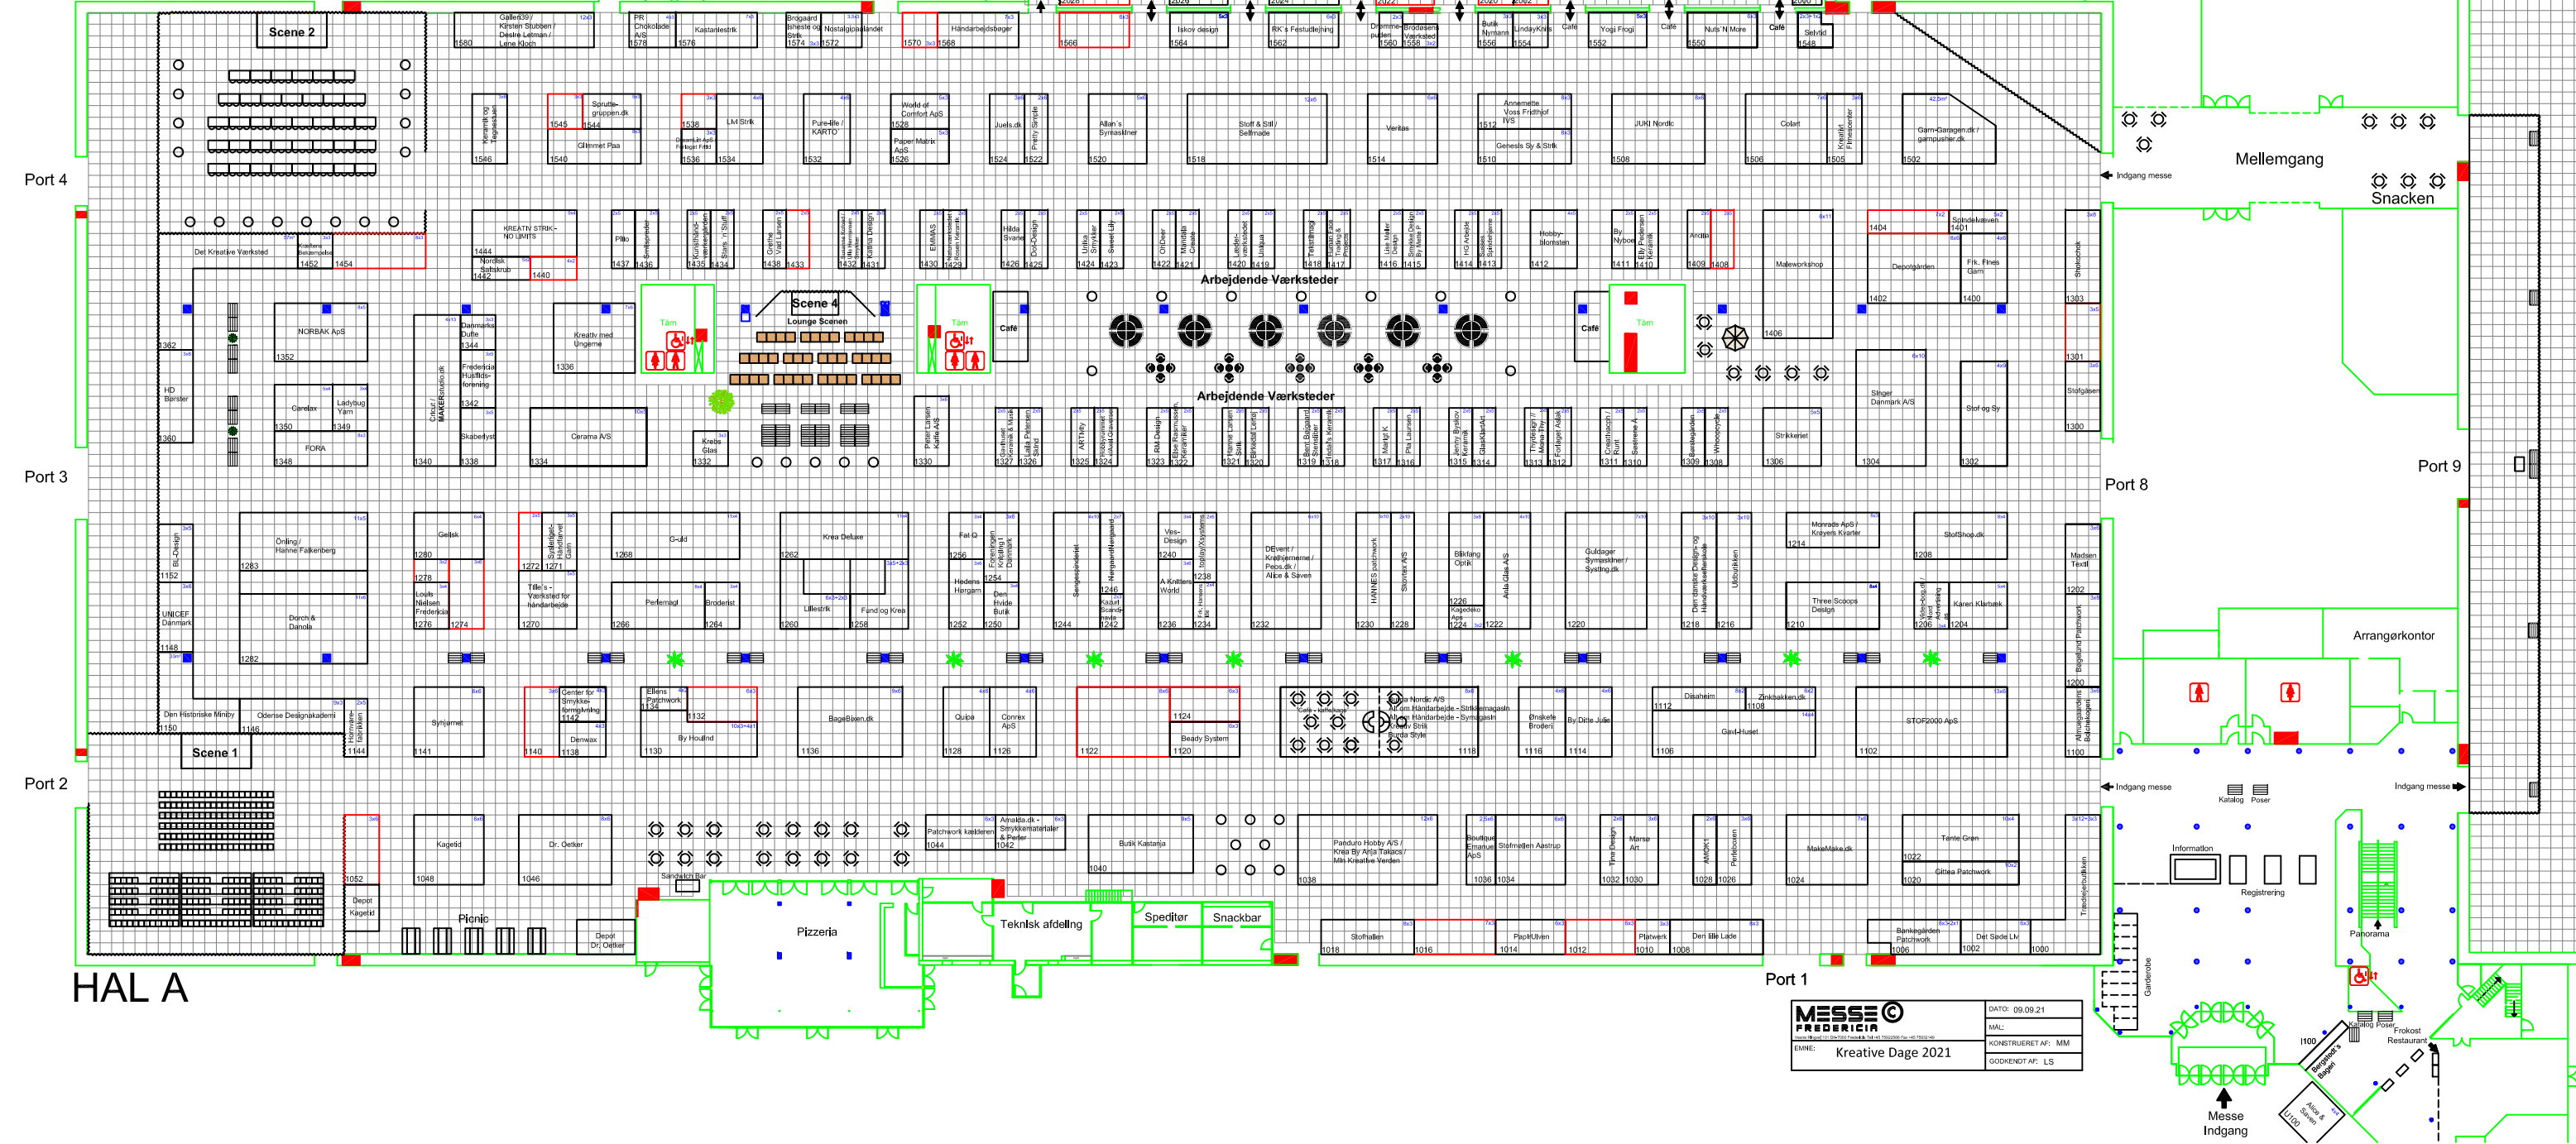

HAL C

Kreative dage 21

www.kreativedage.dk

Signatur:
□ 1 x 1m

MESSE FREDERICA Kreative Dage 2021	Dato: 09.09.21
	Mål:
	Konstrueret af: MM
	Godkendt af: LS