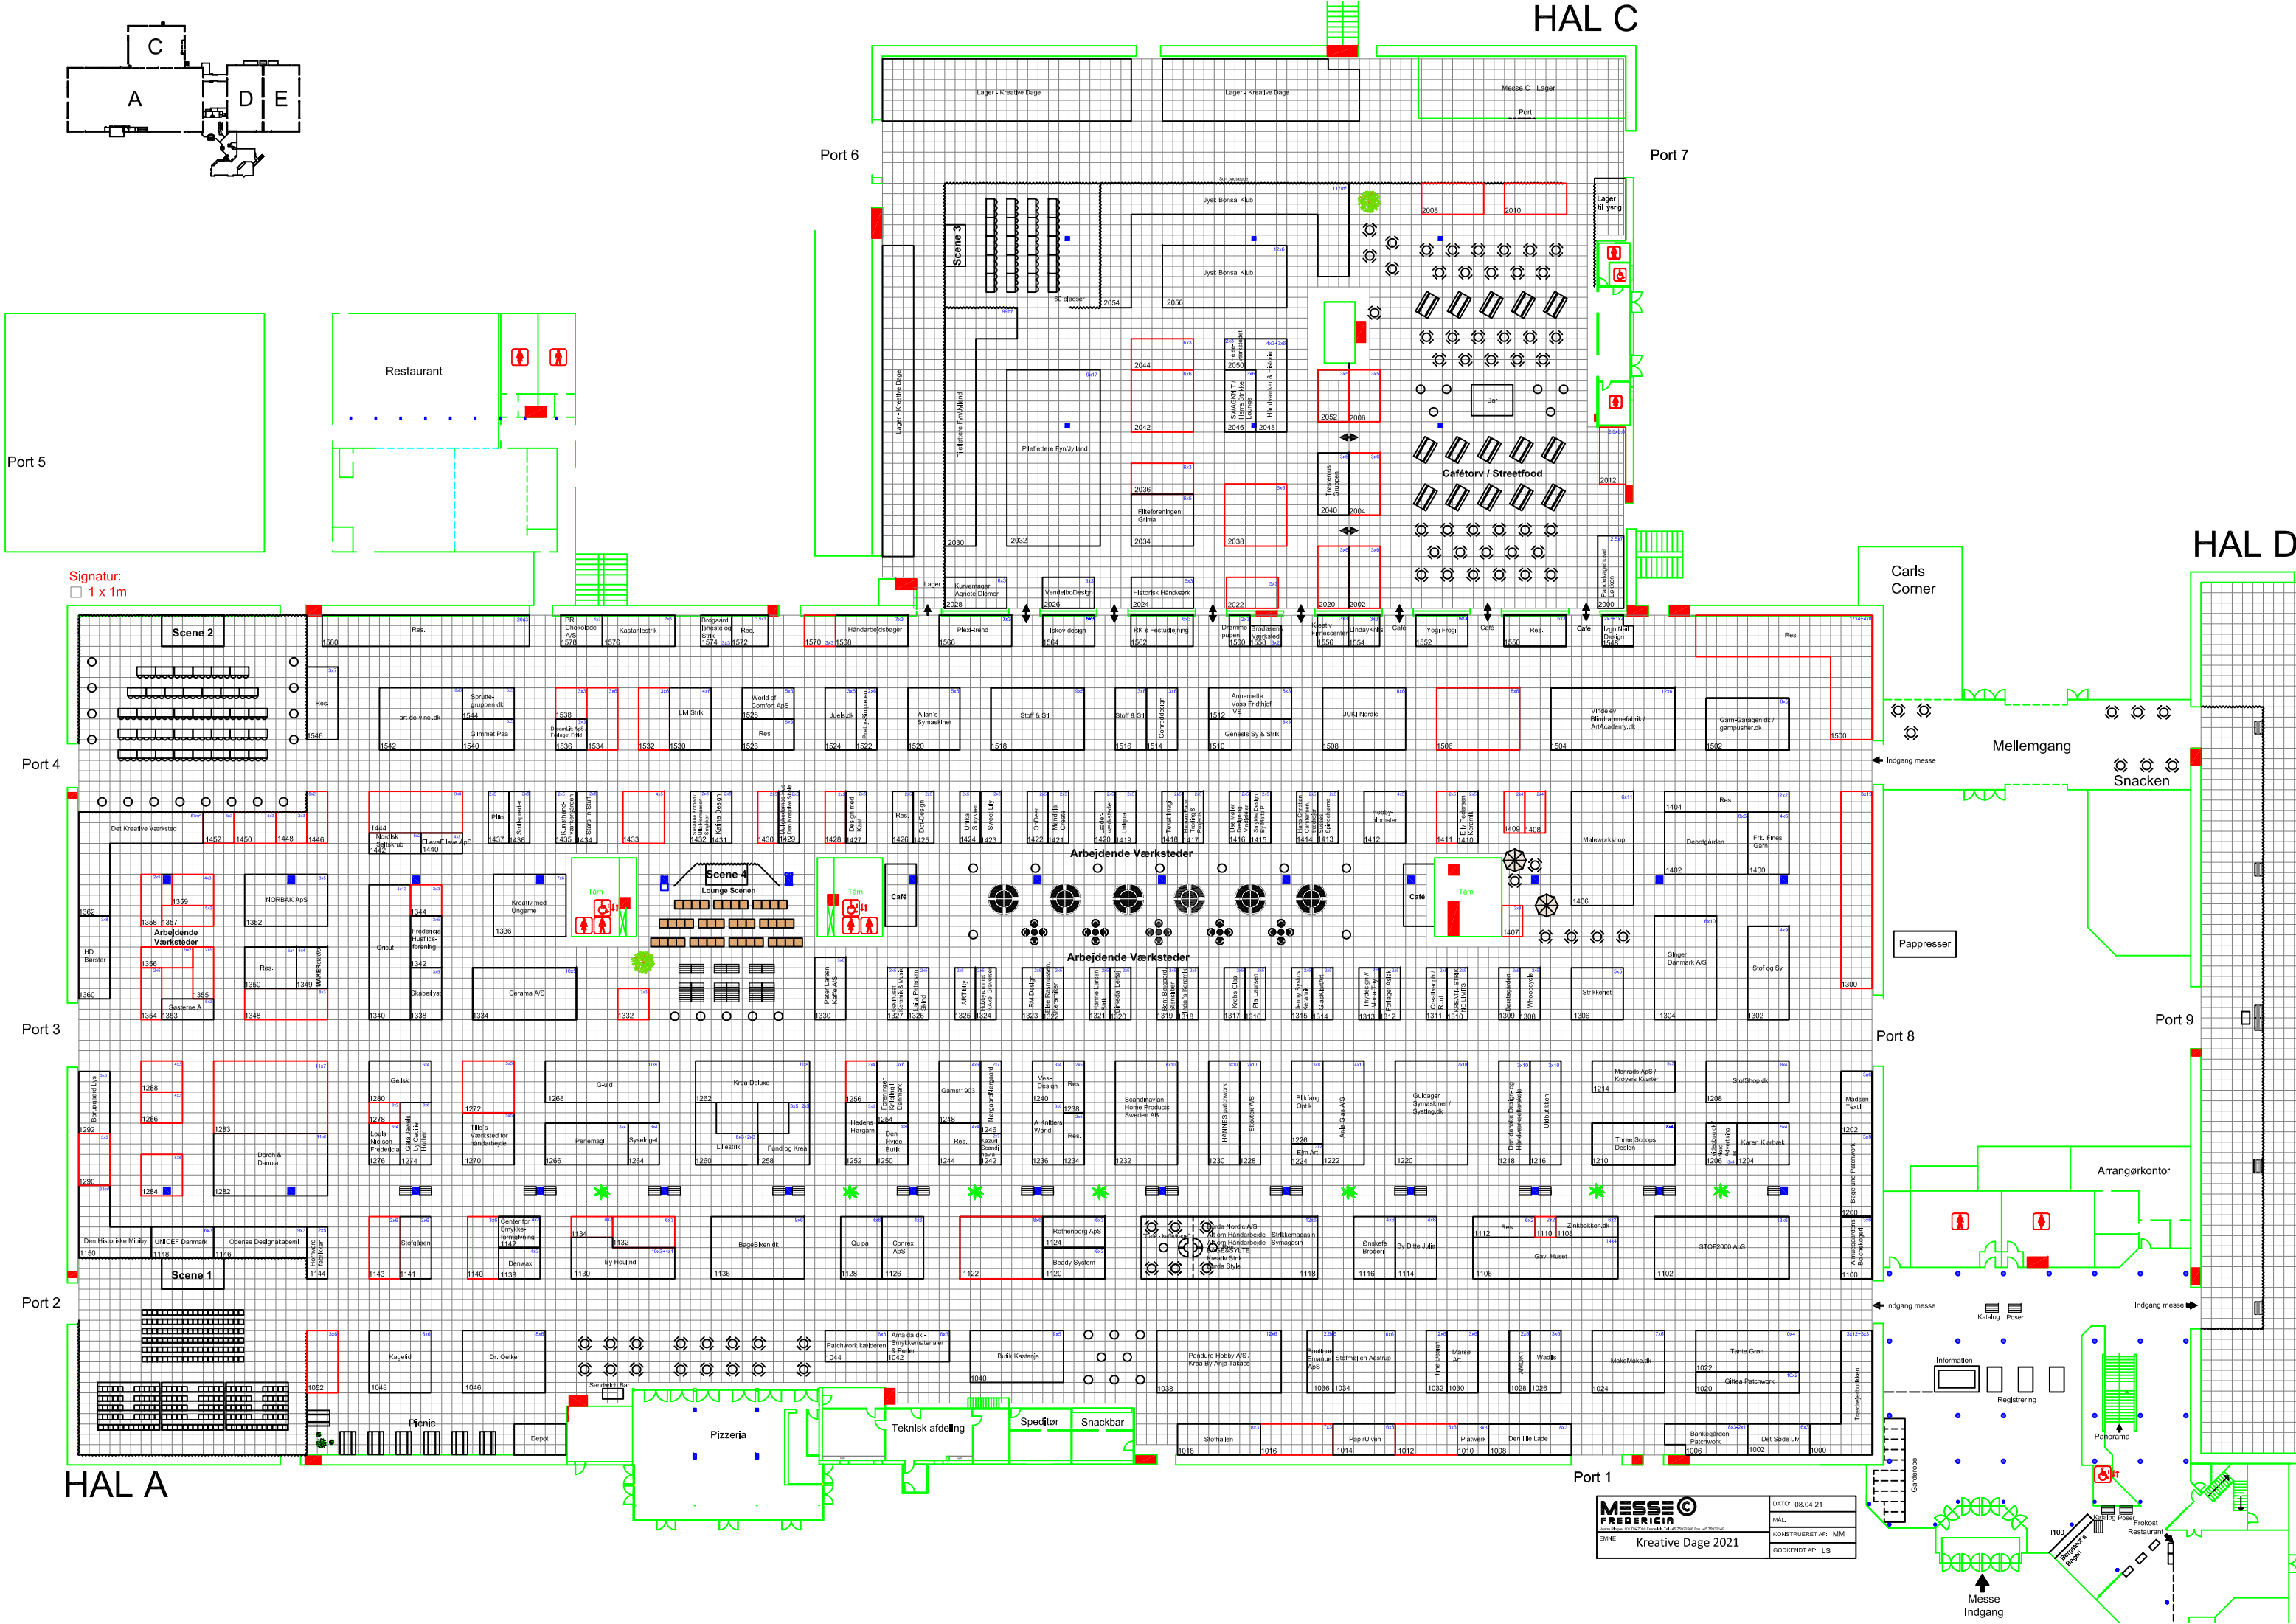

HAL C

HAL D

Signatur:  
□ 1 x 1m

<p>MESSE FREDERICIA</p>	<p>DATE: 08.04.21</p>
	<p>MAL:</p>
	<p>KONSTRUERET AF: MM</p>
	<p>Godkendt af: LS</p>
<p>Udvalgte stande: 1000-1100</p>	
<p>Event: Kreative Dage 2021</p>	

Messe Indgang