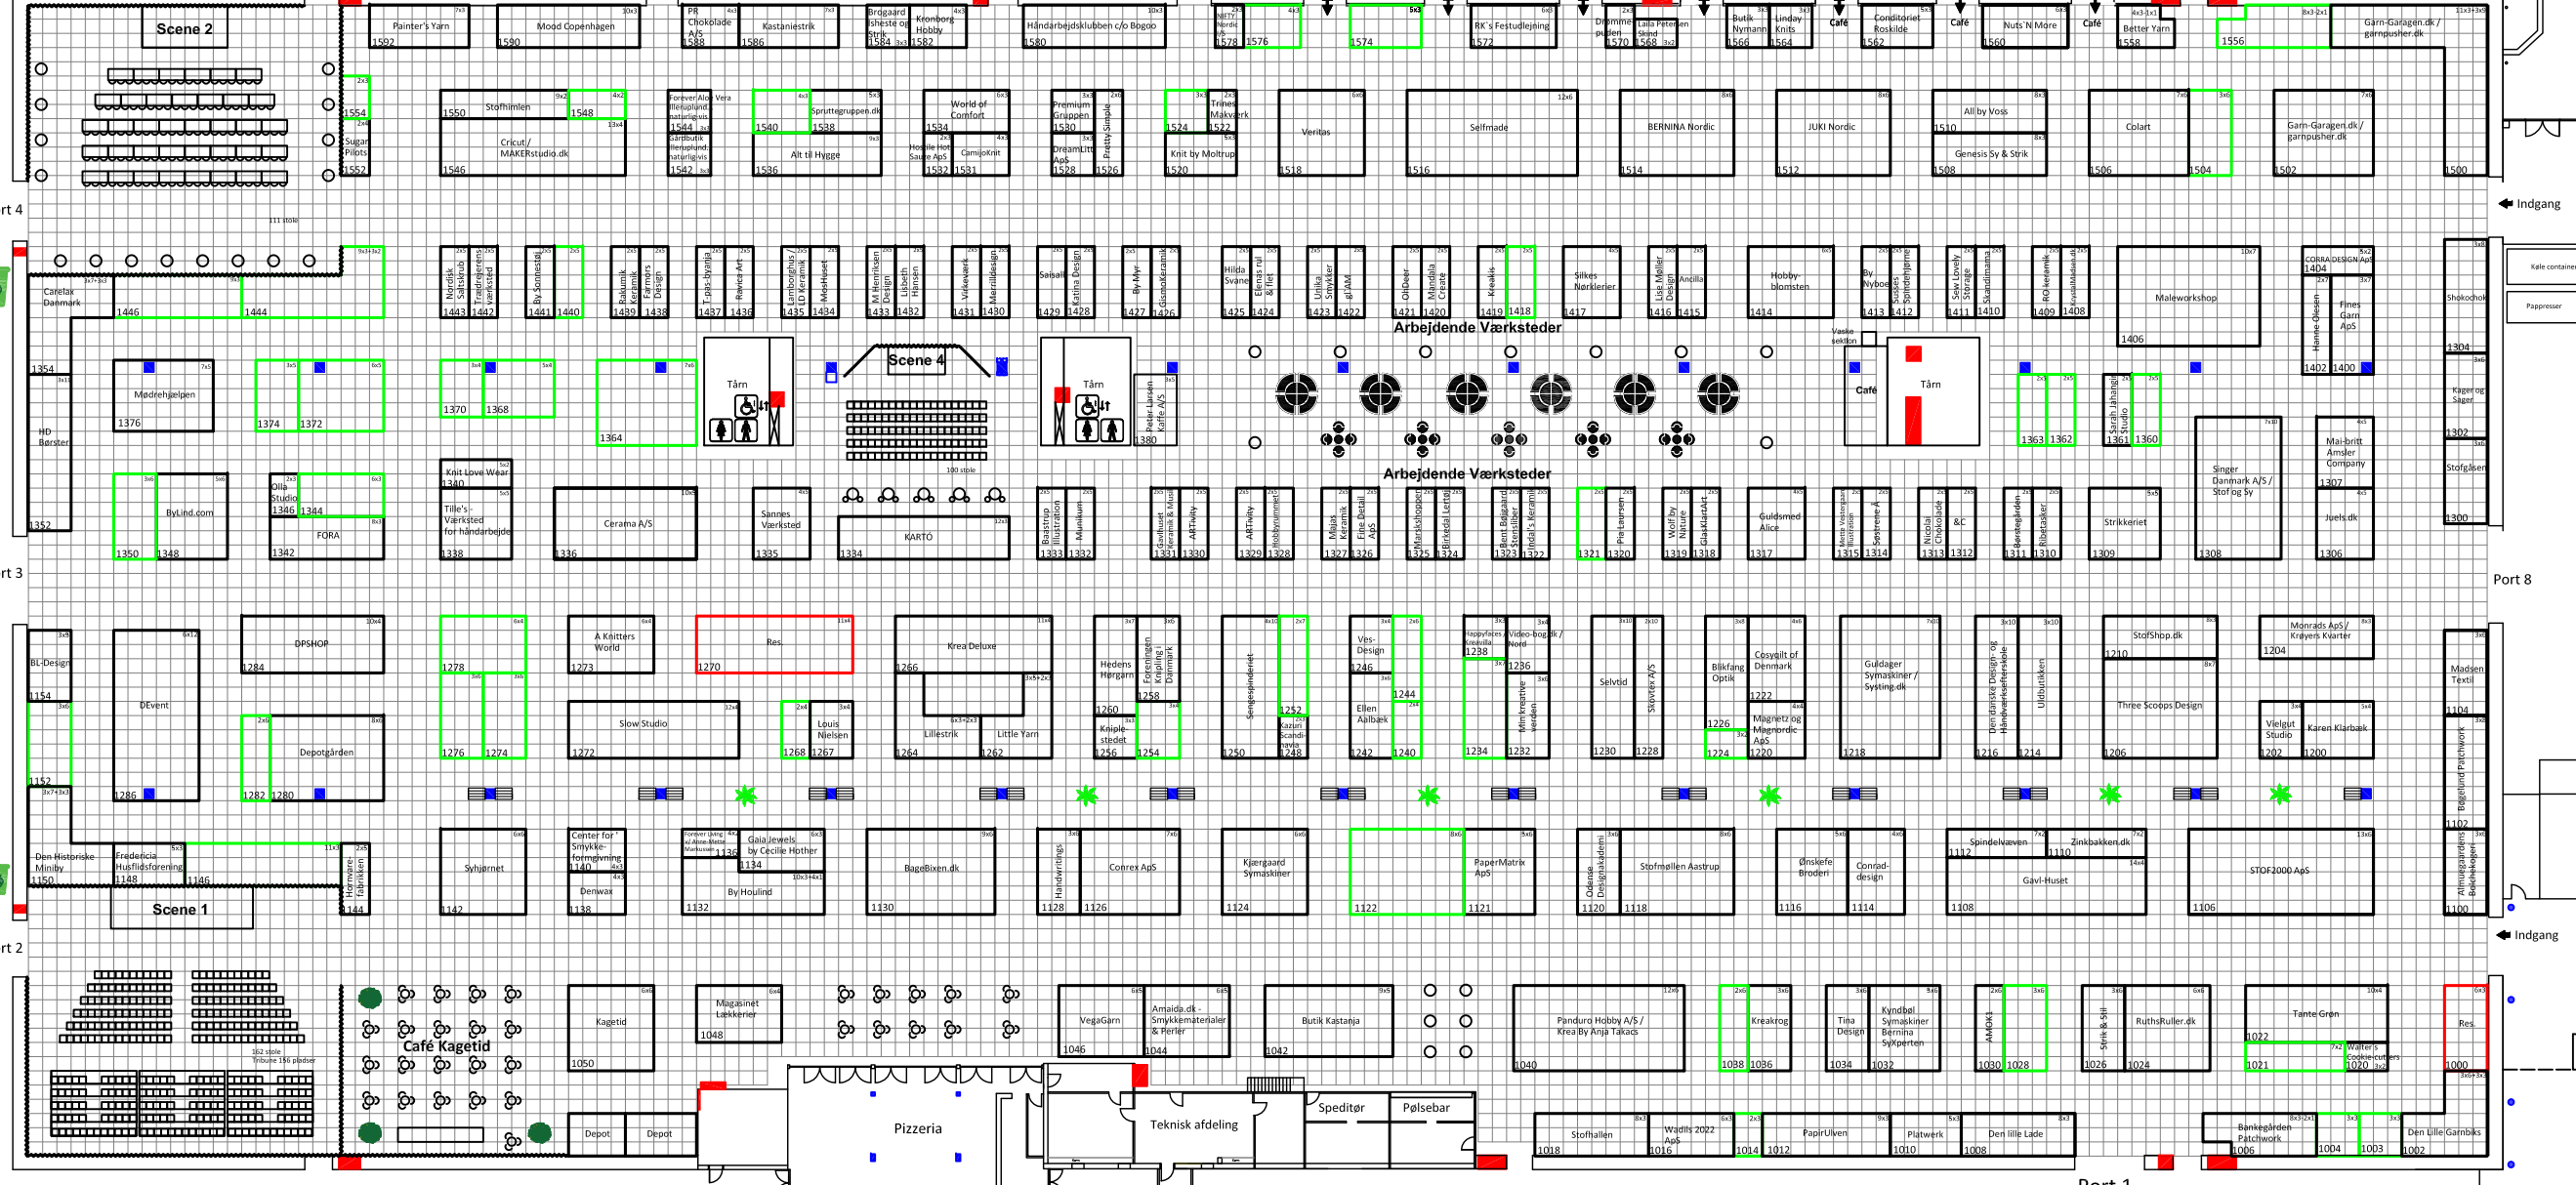

Kreative dage 23

www.kreativedage.dk

HAL C

Affaldssortering

Affaldssortering

Port 6

Port 7

1 x 1 m

Carls Corner

Indgang

Port 8

Indgang

HAL A

Port 1

	DATO: 06.06.23 MÅL: KONSTRUERET AF: MM GODKENDT AF: LS
	EMNE: Kreative Dage 2023
	GODEKENDT AF: LS
	KONSTRUERET AF: MM